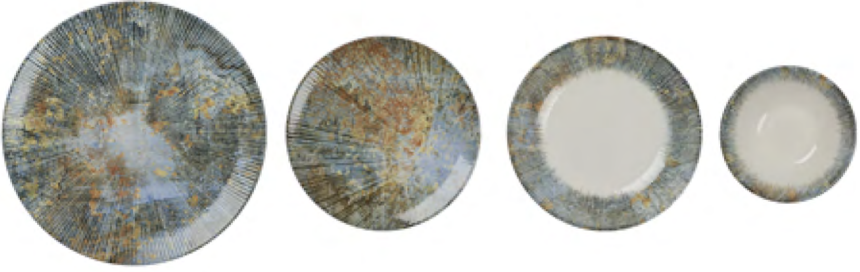

SEMS

24 Parça Yemek Takımı

R0141

6 Adet 25 cm **Servis** 6 Adet 19 cm **Çukur**
6 Adet 20 cm **Pasta** 6 Adet 14 cm **Kase**